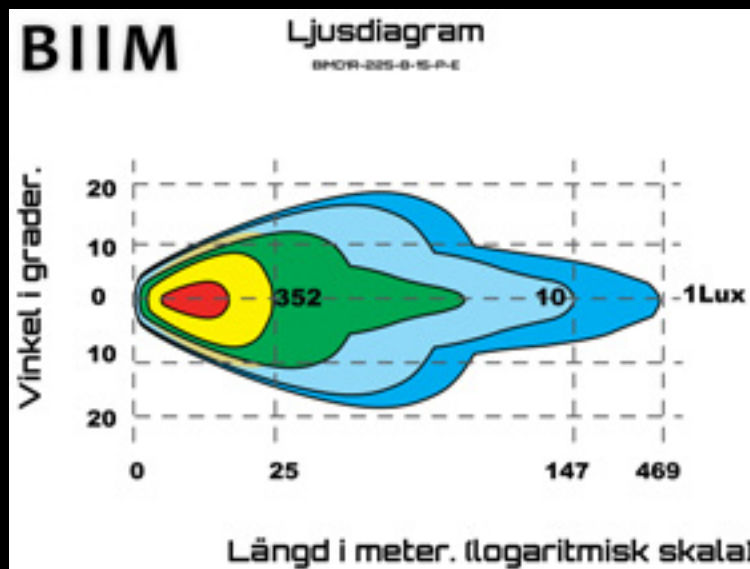

BIIM Baja 9"

Beskrivning:

4st 20W samt 4st 10W dioder ger väl tilltagna lumen. En precis optik gör att minimalt av de värdefulla lumen går förlorat. En välbalanserad komponent ljusbild från side-emitter reflektor och TIR-optik ger:

- Maximala 215.000 candela för 469m @1lux. En rejäl räckvidd!
- Hela 20(!) graders spridning i det viktiga 50m närområdet för att belysa vägkanterna.

Form och Material:

- Rund 218mm diameter
- 232x218x84mm (HxBxD)
- 500mm anslutningskabel.

Elektrisk och optisk funktion:

- E-märkt Ref 45
- Max 215.000 Candela => 1lux@469 meter
- 12.322 råa lumen
- 10.200 effektiva lumen
- Termiskt överhettningsskydd
- 6500 Kelvin färgtemperatur
- 9-36V drivspänning
  - Spännings skyddad utanför arbetsområde
  - Polaritetsskydd
- 50.000h+ LED livslängd.
- -40C till +60C temperaturområde.
- Testad och certifierad:
  - ECE R112
  - ECE R10
  - ECE R7
  - CE Märkt
  - EMC testad och fri från radiostörningar

Mekansk funktion:

- Limmad polykarbonat lins
- Slät och kupad för lättare av-snö/isning.
- Tät
- Motståndskraftig mot stenskott och stötar
- IP 68
- IP 69K
- Vädertäta Deutsch kontakter
- Tryckgjuten kåpa i eloxerad aluminium.
- UV och korrosionsbeständig polyester pulverlack.

Garanti:

- 3års funktionsgaranti PUNKT.
- Inga krångliga rutiner, inga utdragna handläggningar.
- Är någon del trasig från produktfel, ersätts den fritt från Trucker.

Ring 08-552 485 99 eller besök www.trucker.se!

Samtliga priser i broschyr är exklusive moms och frakt.

För aktuell prisuppgift, besök www.trucker.se, ring 08-552 485 99 eller maila info@trucker.se Med reservation för felskrivningar.