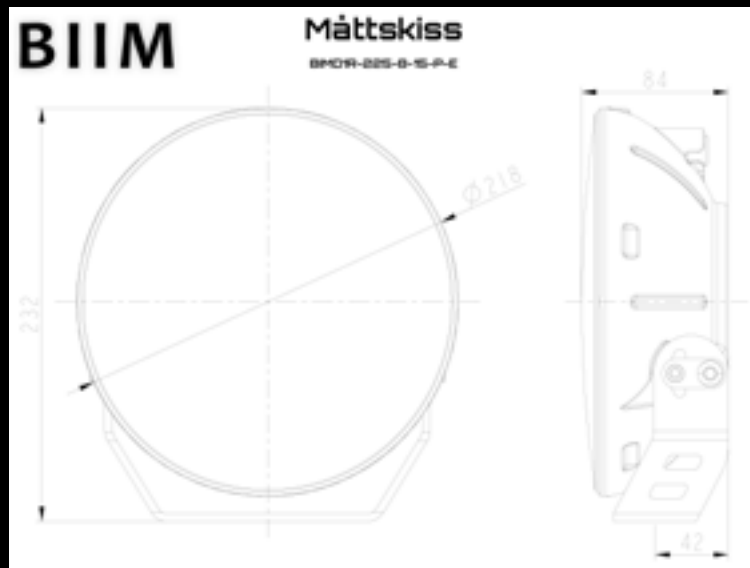

BIIM Baja 9"

Beskrivning:

4st 20W samt 4st 10W dioder ger väl tilltagna lumen. En precis optik gör att minimalt av de värdefulla lumen går förlorat. En välbalanserad komponent ljusbild från side-emitter reflektor och TIR-optik ger:

- Maximala 215.000 candela för 469m @1lux. En rejäl räckvidd!
- Hela 20(!) graders spridning i det viktiga 50m närområdet för att belysa vägkanterna.

Form och Material:

- Rund 218mm diameter
- 232x218x84mm (HxBxD)
- 500mm anslutningskabel.

Elektrisk och optisk funktion:

- E-märkt Ref 45
- Max 215.000 Candela => 1lux@469 meter
- 12.322 råa lumen
- 10.200 effektiva lumen
- Termiskt överhettningsskydd
- 6500 Kelvin färgtemperatur
- 9-36V drivspänning
  - Spännings skyddad utanför arbetsområde
  - Polaritetsskydd
- 50.000h+ LED livslängd.
- -40C till +60C temperaturområde.
- Testad och certifierad:
  - ECE R112
  - ECE R10
  - ECE R7
  - CE Märkt
  - EMC testad och fri från radiostörningar

Mekansk funktion:

- Limmad polykarbonat lins
- Slät och kupad för lättare av-snö/isning.
- Tät
- Motståndskraftig mot stenskott och stötar
- IP 68
- IP 69K
- Vädertäta Deutsch kontakter
- Tryckgjuten kåpa i eloxerad aluminium.
- UV och korrosionsbeständig polyester pulverlack.

Garanti:

- 3års funktionsgaranti PUNKT.
- Inga krångliga rutiner, inga utdragna handläggningar.
- Är någon del trasig från produktfel, ersätts den fritt från Trucker.

Ring 08-552 485 99 eller besök www.trucker.se!

Samtliga priser i broschyr är exklusive moms och frakt.

För aktuell prisuppgift, besök www.trucker.se, ring 08-552 485 99 eller maila info@trucker.se Med reservation för felskrivningar.