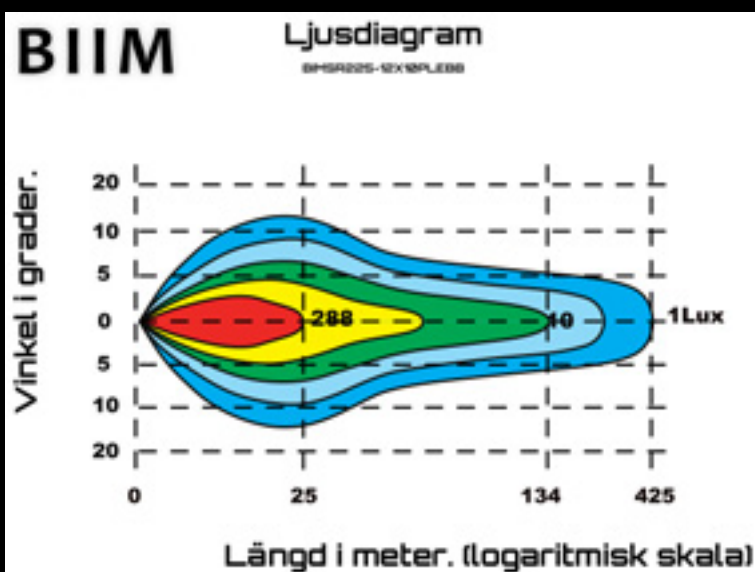

BIIM SLIM 9"

Beskrivning:

Innovativ design med totalreflektionslinser ger maximal prestanda och minimalt byggdjup.

- Diameter 218 vid 69mm djup ..
  - 12st 10W CREE dioder lyser 12000 lumen (9600 effektivt), 180.625 Candela.
  - Lyser 425 meter @ 1lux med 20 meter bred ljusbild på nära håll.
- E-märkt Ref 37,5.
- Positionsljus
- Vädertäta 3-poliga Deutsch kontakter

Elektrisk och optisk funktion:

- Totalreflektionsoptik i Polycarbonat
- Termiskt överhettningsskydd
- 6500 Kelvin färgtemperatur
- 9-36V drivspänning
  - Spännings skyddad utanför arbetsområde
  - Polaritetsskydd
- 000h+ LED livslängd.
- -40C till +60C temperaturområde.
- Testad och certifierad:
  - ECE R112
  - ECE R10
  - EMC testad och fri från radiostörningar

Mekansk funktion:

1. Limmad polycarbonat täcklock:
   - Slät och kupad för lättare av-snö/isning.
   - Tätt
   - Motståndskraftig mot stenskott och stötar
   - IP 68
   - Gjutet hus i aluminium
   - UV och korrosionsbeständig polyester pulverlack
   - Fästen och skruvmaterial i rostfritt stål
3. Garanti:
   - 3års funktionsgaranti PUNKT.
   - Inga krångliga rutiner, inga utdragna handläggningar.
   - Är någon del trasig från produktfel, ersätts den fritt från Trucker.

Ring 08-552 485 99 eller besök www.trucker.se!

Samtliga priser i broschyr är exklusive moms och frakt.

För aktuell prisuppgift, besök www.trucker.se, ring 08-552 485 99 eller maila info@trucker.se Med reservation för felskrivningar.