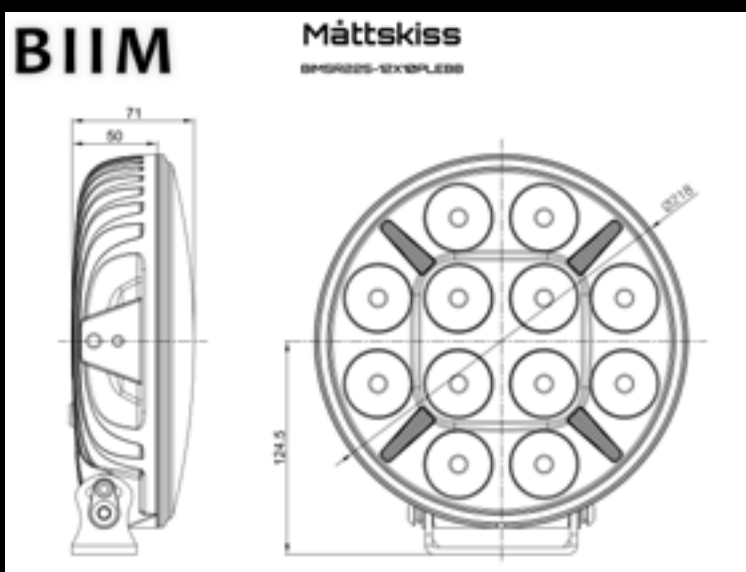

BIIM SLIM 9"

Beskrivning:

Innovativ design med totalreflektionslinser ger maximal prestanda och minimalt byggdjup.

- Diameter 218 vid 69mm djup ..
  - 12st 10W CREE dioder lyser 12000 lumen (9600 effektivt), 180.625 Candela.
  - Lyser 425 meter @ 1lux med 20 meter bred ljusbild på nära håll.
- E-märkt Ref 37,5.
- Positionsljus
- Vädertäta 3-poliga Deutsch kontakter

Elektrisk och optisk funktion:

- Totalreflektionsoptik i Polycarbonat
- Termiskt överhettningsskydd
- 6500 Kelvin färgtemperatur
- 9-36V drivspänning
  - Spännings skyddad utanför arbetsområde
  - Polaritetsskydd
- 000h+ LED livslängd.
- -40C till +60C temperaturområde.
- Testad och certifierad:
  - ECE R112
  - ECE R10
  - EMC testad och fri från radiostörningar

Mekansk funktion:

1. Limmad polycarbonat täcklock:
   - Slät och kupad för lättare av-snö/isning.
   - Tätt
   - Motståndskraftig mot stenskott och stötar
   - IP 68
   - Gjutet hus i aluminium
   - UV och korrosionsbeständig polyester pulverlack
   - Fästen och skruvmaterial i rostfritt stål
3. Garanti:
   - 3års funktionsgaranti PUNKT.
   - Inga krångliga rutiner, inga utdragna handläggningar.
   - Är någon del trasig från produktfel, ersätts den fritt från Trucker.

Ring 08-552 485 99 eller besök www.trucker.se!

Samtliga priser i broschyr är exklusive moms och frakt.

För aktuell prisuppgift, besök www.trucker.se, ring 08-552 485 99 eller maila info@trucker.se Med reservation för felskrivningar.